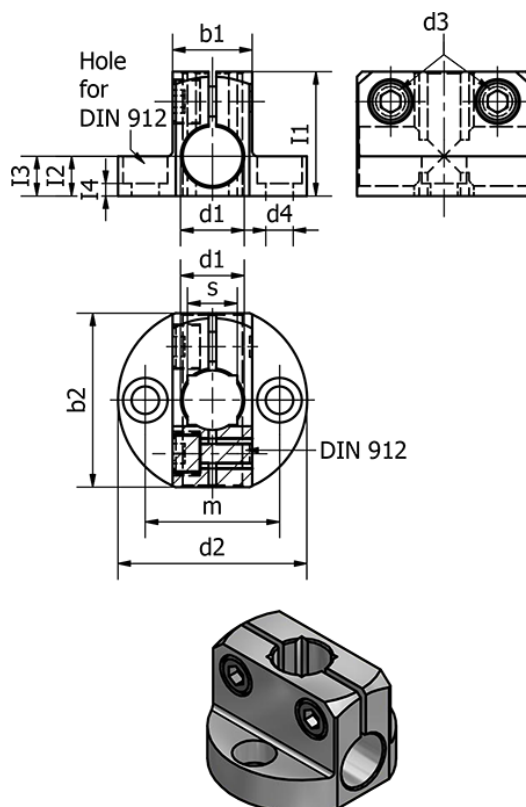

Varenummer: 20473B10MT  
 Beskrivelse: E+G Rørholder - GN 473-B10-MT

## Mål

b1	= 16	l2	= 8
b2	= 35	l3	= 8
d1	= B10	l4	= 2.5
d2	= 38	m	= 27
d3	= M5	s	= 8
d4	= M5	Vægt (g)	= 36
Fastspændings kit for d3	= GN 511-M5-16		
l1	= 24		